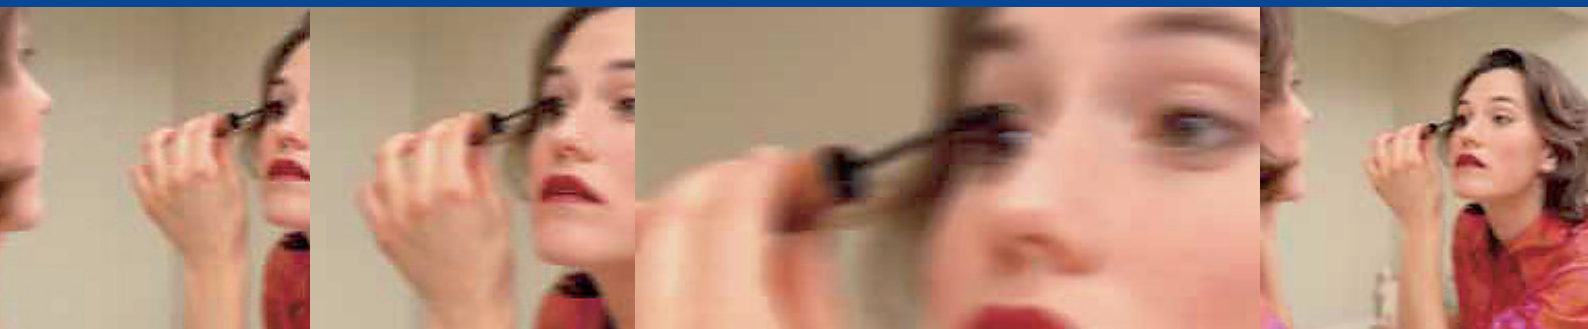

Technische Daten

- Ausführung rein elektrisch (Ventilo als Option) und Kombi (Ventilo integriert)
- Wärmeträger Flüssigkeit
- Numerischer Thermostat
- 6 Funktionen: Confort, Confort -1 °C, Confort -2 °C, Eco-Betrieb, Antifrost, Aus
- Schalter Ein/Aus
- Temperaturregelung mit Position Antifrost
- Zusätzliche Leistung 1000 Watt für das Modell Ventilo
- Turbo Funktion: Zeiteinstellung ¼, ½, 1 und 2 Stunden
- Anti-Staub Filter: abnehmbar mit Reinigungsmöglichkeit (Modell Ventilo)
- Farbe: Weiss
- Kabel Anschluss
- Garantie: 24 Monate

Caractéristiques

- Versions tout électrique (Ventilo en option) et mixte (Ventilo intégré)
- Fluide caloporteur
- Thermostat numérique
- Fil Pilote 6 ordres: Confort, Confort -1°C, Confort -2°C, Eco, Hors Gel, Arrêt
- Interrupteur marche/arrêt
- Réglage de température avec position Hors Gel
- Puissance d'appoint supplémentaire de 1000 W pour le modèle Ventilo
- Mode Turbo: temporisation ¼ h, ½ h, 1 h, 2 h
- Équipé d'un filtre anti-poussières amovible et nettoyable (modèle Ventilo)
- Coloris: blanc
- Sortie de câble
- Garantie 24 mois

NUMERISCHE REGELUNG
RÉGULATION NUMÉRIQUE

□ - 230 V - IP 24

		Néfertiti					
		Leistung Watt / Puissance (W)	500/+1000	750/+1000	1000/+1000		
Mixte	Ventilo Kombi	Leistung Warmwasser / Puissance eau chaude (W)*	613	761	897		
		Tiefe / Épaisseur (mm)	152	152	152		
		Breite / Largeur (mm)	550	550	550		
		Höhe / Hauteur (mm)	1167	1467	1767		
		Gewicht / Poids emballé (kg) **	18,9	22,6	26,4		
		Artikel Nr. / Code	851015	851017	851020		
		Électrique	Ventilo Elektrisch	Leistung Watt / Puissance (W)	500/+1000	750/+1000	1000/+1000
Tiefe / Épaisseur (mm)	137			137	137		
Breite / Largeur (mm)	550			550	550		
Höhe / Hauteur (mm)	1167			1467	1767		
Gewicht / Poids emballé (kg) **	24,5			30,5	35,5		
Artikel Nr. / Code	850015			850017	850020		
Électrique	Elektrisch ohne Ventilator			Leistung Watt / Puissance (W)	500	750	1000
		Tiefe / Épaisseur (mm)	137	137	137		
		Breite / Largeur (mm)	550	550	550		
		Höhe / Hauteur (mm)	1136	1436	1736		
		Gewicht / Poids emballé (kg) **	22,5	28,5	33,5		
		Artikel Nr. / Code	850005	850007	850010		

* Δt = 50 °C

** inkl. Verpackung