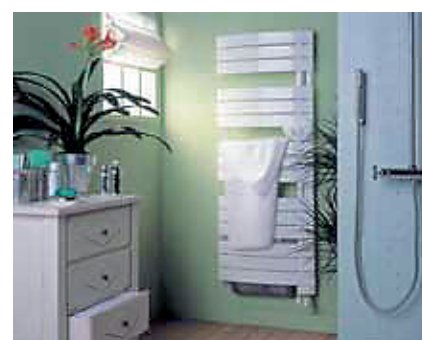

Néfertiti

Néfertiti: Elektrisch oder Kombi

Dank einer grosszügigen Fläche und gut dimensionierten, freien Einlegemöglichkeiten für Ihre Tücher, bieten Ihnen die Néfertiti Badtuchheizkörper einen besonderen Komfort.

Mit Néfertiti bereichern Sie Ihr Badzimmer. Sie profitieren von einer milden und harmonischen Wärme, eine zusätzliche Beheizung nach Ihren Bedürfnissen und ein behagliches Gefühl dank warmen Badetüchern.

Néfertiti tout électrique et mixte

Néfertiti offre une grande capacité de portage et l'accrochage des serviettes est très facile grâce à ses ouvertures latérales. Avec Néfertiti, vous bénéficiez d'une chaleur douce dans la salle de bains, d'une chauffe supplémentaire à la demande et des serviettes chaudes en sortant du bain.

HANDTUCHTROCKNER

RADIATEUR
SÈCHE-SERVIETTES

Regeleinheit

auf Bedienungshöhe

Platz für mehr Tücher

Mehrere seitliche Öffnungen

Ventilo 1000 W

Boîtier à portée de main

+ de serviettes

Ouvertures latérales

Modell Ventilo elektrisch
Modèle Electrique Ventilo