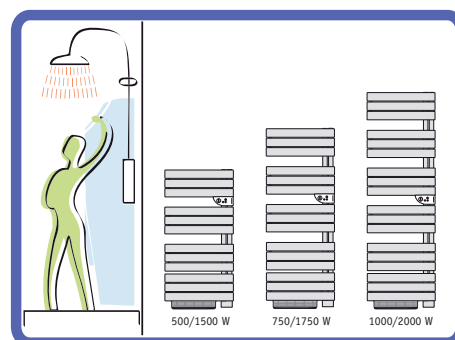

Néfertiti tout électrique et mixte

Néfertiti offre une grande capacité de portage et l'accrochage des serviettes est très facile grâce à ses ouvertures latérales. Avec Néfertiti, vous bénéficiez d'une chaleur douce dans la salle de bains, d'une chauffe supplémentaire à la demande et des serviettes chaudes en sortant du bain.

HANDTUCHTROCKNER

RADIATEUR
SÈCHE-SERVIETTES

Regeleinheit

auf Bedienungshöhe

Platz für mehr Tücher

Mehrere seitliche Öffnungen

Ventilo 1000 W

Boîtier à portée de main

+ de serviettes

Ouvertures latérales

Modell Ventilo elektrisch
Modèle Electrique Ventilo

Modell Ventilo Kombi Modèle Mixte Ventilo

Leistungsbereich

Gamme

Technische Daten

- Ausführung rein elektrisch (Ventilo als Option) und Kombi (Ventilo integriert)
- Wärmeträger Flüssigkeit
- Numerischer Thermostat
- 6 Funktionen: Confort, Confort -1 °C, Confort -2 °C, Eco-Betrieb, Antifrost, Aus
- Schalter Ein/Aus
- Temperaturregelung mit Position Antifrost
- Zusätzliche Leistung 1000 Watt für das Modell Ventilo
- Turbo Funktion: Zeiteinstellung ¼, ½, 1 und 2 Stunden
- Anti-Staub Filter: abnehmbar mit Reinigungsmöglichkeit (Modell Ventilo)
- Farbe: Weiss
- Kabel Anschluss
- Garantie: 24 Monate